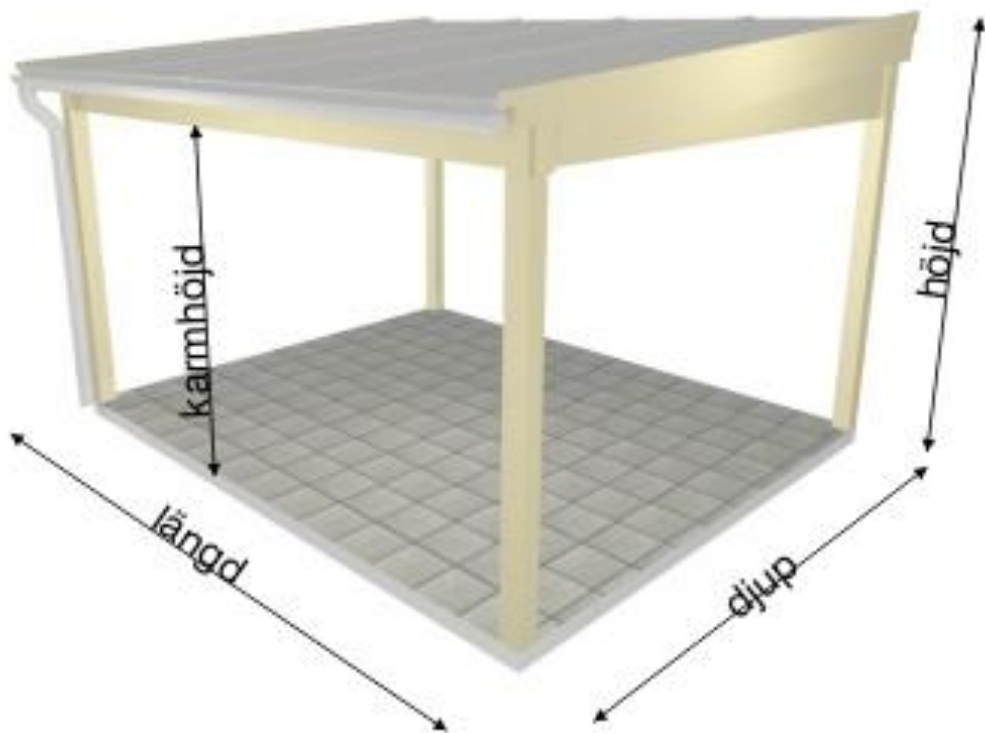

Lanskap limträstomme Skimmra

Följande konstruktionsmaterial gäller för:

Bredd mellan 3357mm -4780mm

Djup mellan 3357mm – 4780mm

Främre Bärlina	56x225mm
Bakre Bärlina	56x225mm
Gavelbärlina	56x270mm
Stolpe	115x115mm
Takstol	56x225mm
Vindskiva	22x120mm
Takfotsskiva	22x120mm